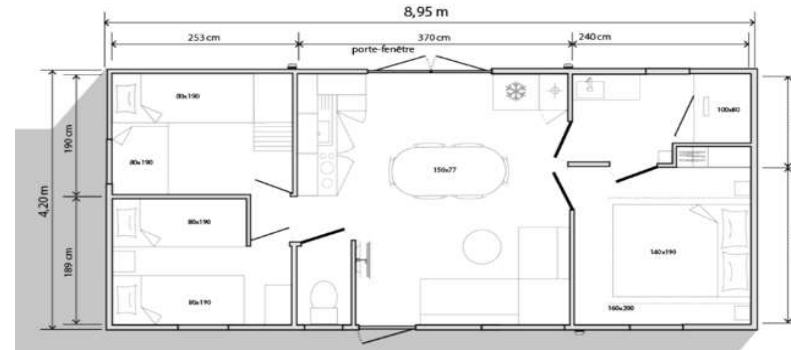

MOBIL-HOME 6 PERSONNES CONFORT

Collection 2019

6 personnes

3 chambres

1 chambre double

2 chambres 2 lits simples

33 m²

+ EQUIPEMENTS INTERIEURS

CUISINE

- Ensemble complet de meubles intégrés
- Cuisine équipée avec évier, plaque de cuisson gaz 4 feux, réfrigérateur, congélateur
- Micro-ondes, cafetière filtre, bouilloire, grille-pain
- Ensemble de vaisselle pour 6 personnes
- Casseroles, faitout, poêles, saladier, passoire, essoreuse à salade
- Carafe d'eau, tire-bouchon, ouvre-boîte
- Convecteurs et éclairage LEDs

SEJOUR

- Ensemble repas avec table de 130 cm et 4 chaises
- Canapé similicuir, assorti au décor
- Etagère déco salon
- Miroir
- Placard rangement avec balai, serpillière, seau, étendoir
- Rideaux occultants assortis
- Ventilateur

CHAMBRES

- Chambre lit double de 140 cm x 190 cm
- 2 Chambres de 2 lits simples de 80 cm X 190 cm
- Ensemble literie complet avec sommiers et matelas
- Couettes et oreillers
- Meubles de rangement, dressing
- Rideaux occultants assortis

SALLE DE BAIN - WC

- Douche 90 x 90 cm
- Vasque avec mitigeur
- WC séparés
- Etendoir
- Sèche cheveux

+ EXTERIEURS

TERRASSE

- Tables et 6 chaises
- Parasol

Lit parapluie et chaise enfant sur demande à l'accueil (en supplément)

Ménage de fin de séjour et linge de lit et de toilette (en supplément)

Wifi gratuit sur l'ensemble du camping

REGIE MUNICIPALE VALLEE BLEUE - Siret : 200 011 757 000 16 - APE : 7990Z

Garantie responsabilité civile et professionnelle : GROUPAMA - Service client collectivité - 50 rue de Saint Cyr - 69009 LYON

Coordonnées : 04.74.88.49.23 - Site Internet : www.valleebleue.org