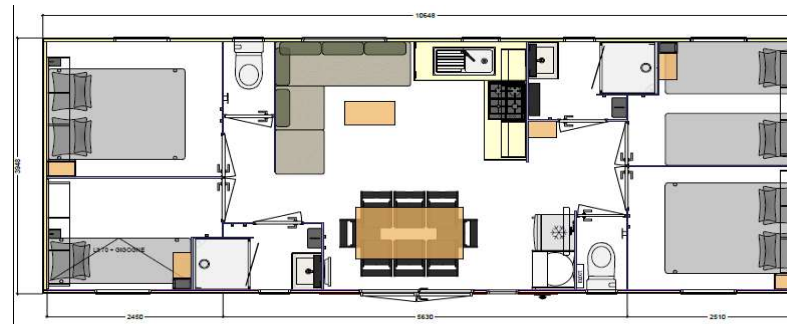

MOBIL-HOME 8 PERSONNES

Collection 2021

8 personnes

4 chambres

2 chambres lits doubles

2 chambres 2 lits simples

40 m²

+ EQUIPEMENTS INTERIEURS

CUISINE

- Ensemble complet de meubles intégrés
- Cuisine équipée avec évier, plaque de cuisson gaz 4 feux, réfrigérateur, congélateur
- Micro-ondes, cafetière filtre, bouilloire, grille-pain
- Ensemble de vaisselle pour 8 personnes
- Casseroles, faitout, poêles, saladier, passoire, essoreuse à salade
- Carafe d'eau, tire-bouchon, ouvre-boîte
- Convecteurs et éclairage LEDs

SEJOUR

- Ensemble repas avec table et chaises
- Canapé similicuir, assorti au décor
- Etagère déco salon
- Miroir
- Placard rangement avec balai, serpillière, seau, étendoir
- Rideaux occultants assortis
- Ventilateur

CHAMBRES

- 2 Chambres lits doubles de 140 cm x 190 cm
- 2 Chambres de 2 lits simples de 80 cm x 190 cm
- Ensemble literie complet avec sommiers et matelas
- Couettes et oreillers
- Meubles de rangement, dressing
- Rideaux occultants assortis

SALLE DE BAIN - WC

- 2 Douches 90 x 90 cm
- 2 Vasques avec mitigeur
- 2 WC séparés
- Etendoir
- Sèche cheveux

+ EXTERIEURS

TERRASSE

- Tables et 8 chaises
- Parasol

Lit parapluie et chaise enfant sur demande à l'accueil (en supplément)

Ménage de fin de séjour et linge de lit et de toilette (en supplément)

Wifi gratuit sur l'ensemble du camping

REGIE MUNICIPALE VALLEE BLEUE - Siret : 200 011 757 000 16 - APE : 7990Z

Garantie responsabilité civile et professionnelle : GROUPAMA - Service client collectivité - 50 rue de Saint Cyr - 69009 LYON

Coordonnées : 04.74.88.49.23 - Site Internet : www.valleebleue.org